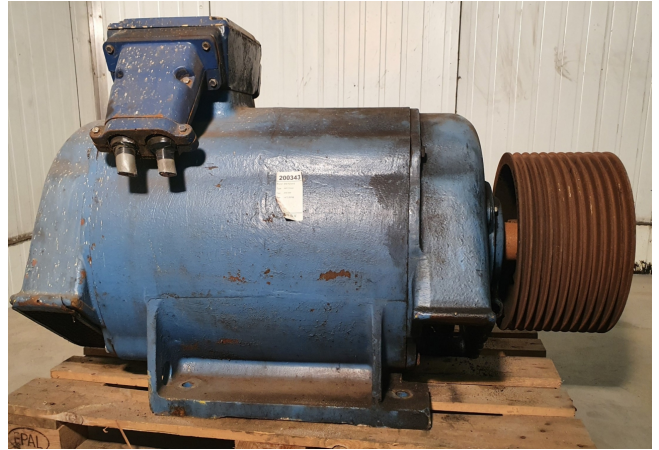

EN Holland AKE 314-4

Specifications

Brand	EN Holland
Type	AKE 314-4
kW	200
RPM	1470
Size & Weight	1300x800x950 mm (LxWxH) 1078kg
50 Hz / 60 Hz	50Hz
Stock	1

Description

Used EN Holland AKE 314-4

Used electromotor build by EN Holland type AKE 314-4 with 200kW and 1470RPM at 50Hz. 1300x800x950 mm (LxWxH) 1078kg